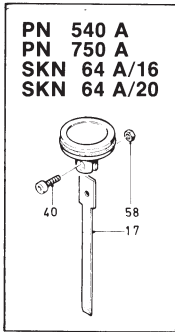

„In case the warning label is illegible please remove it immediately and replace it by the adhesive label (article no. 036771).
It is not allowed to use tools without fixed labels.“

PN 730 A/N

Anschlag für
Scharnierschellen kpl.
vorn
stop for joint clips cpl.
open front

Anschlag für
Scharnierschellen kpl.
hinten
stop for joint clips cpl.
open back

MOD. **A**

PN 6040 A
PN 540 A
PN 750 A
PN 5040 A
PN 7050 A/MM
SKN 64 A/16
SKN 64 A/20
TN 64 A/22
TN 15 A/22

RN 35 A/H